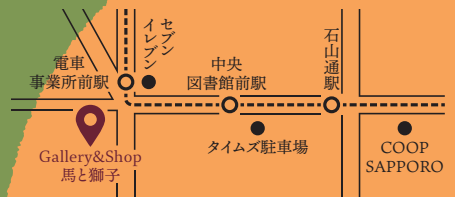

## 大きい〇〇 部門

それぞれの「大きい〇〇」をテーマに、北海道在住アーティストの作品を壁面に展示・販売します。

森迫暁夫 / PEPI YASUDA / RENA KUROUDO / 高橋あおば  
...and more!

## 小さな動物 部門

動物をモチーフにした手のひらサイズの作品・アイテムを全国から集め、展示・販売します。

網なおき / 村井陽子 / ECHIDNAYA / 民芸箸枕 鶴子 / ギザグマ / 工藤ちえ奈 / satoyuki / ユボ / きなこ舎 / polaris / こだまさき / soko / はまもとゆかり / okazoo / maki / ハヤカワミツヨ / wahee / 柴田菜月 / ヒロセジン / suke / わのえ工房 ...and more!

## ギャラリー&ショップ 馬と獅子

Gallery & Shop  
馬と獅子

札幌市中央区南22条西15丁目1-10 猪狩ビル2F  
【アクセス】札幌市電 電車事業所前駅より徒歩2分  
【お問い合わせ】info@umatoshishi.com  
もしくはInstagram(@uma\_to\_shishi)DMまで  
【主催】株式会社マニユックス

※当ギャラリーは駐車場がございません。お車でのご越しの際は近隣の有料駐車場をご利用ください。