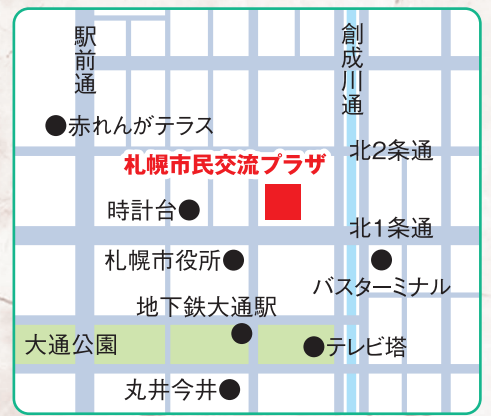

和の部 10月13日(日)

11:00開演(10:30開場) 14:00終演予定

オープニング～札幌能楽会、吉松派若柳流 旭甫会、
手稲文化協会(正派菊乃流 栄の会)、花園流 旭麗会、
札幌市東区文化団体協議会(西川流 之恵の会)、
踊翠流 剣詩舞 鶴双会～

- 1.札幌能楽会(喜多流)
- 2.花柳流 貞美乃会
- 3.吉松派若柳流 旭甫会
- 4.手稲文化協会(正派菊乃流 栄の会)
- 5.花園流 旭麗会

- 6.厚別区文化団体協議会
- 7.正派若尾流 若尾会
- 8.嘉門流 千鶴の会
- 9.札幌市東区文化団体協議会(西川流 之恵の会)
- 10.泉流 泉 雪滋(個人会員)
- 11.緑祥流 緑祥会
- 12.踊翠流 剣詩舞 鶴双会

(出演順)

展 示

2024年
10月25日(金)、26日(土)、27日(日)

札幌文化芸術交流センター SCARTS(札幌市民交流プラザ内)
1階コート、モールA・B、2階スタジオ1・2、モールC
札幌市中央区北1条西1丁目