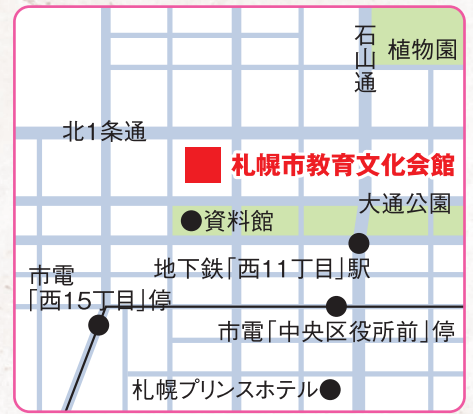

[1FモールA・B]

いけ花・展示

4

[2FモールC]

体験教室

ゴール!!

記念品プレゼント

10/25、26、27

舞 台

2024年
10月12日(土)・13日(日)

札幌市教育文化会館 大ホール
札幌市中央区北1条西13丁目

チケット 3,000円

全席自由・当日券あり
半券のご提示で3公演ともご覧いただけます

【チケット取扱】
札幌市民交流プラザチケットセンター、
道新プレイガイド、セイコーマート、
教文プレイガイド(10月以降取扱)、
Peatix

Peatix

- ・出演者への花束等の差し入れ、面会等をご遠慮ください。
- ・上演中の録音・録画・写真撮影は固くお断りいたします。

10月13日(日)

18:30開演(18:00開場) 20:00終演予定

- 1.北海道インターナショナルバレエ・ダンスカンパニー
- 2.円山モダンバレエカンパニー
- 3.あーとだんす・さっぽろ
- 4.北海道プロ・ダンス・インストラクター協会
(休憩)
- 5.札幌舞踊会バレエスタジオ
- 6.能藤玲子創作舞踊団
- 7.ダンススタジオマインド(舞人)

(出演順)

洋の部 10月12日(土)・13日(日)